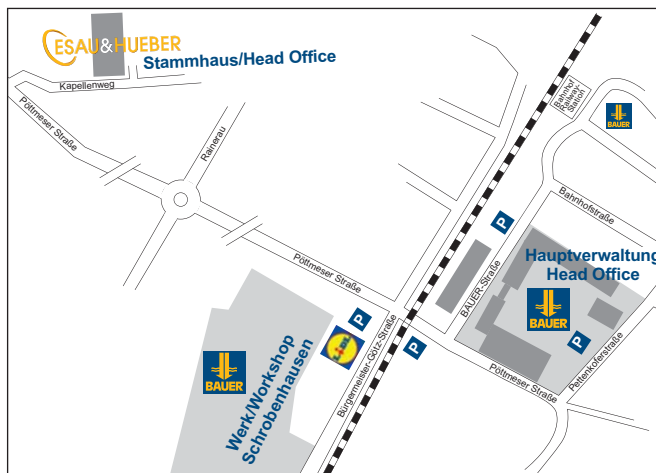

Ihr Weg zu uns

Aus Richtung Stuttgart/München.

A8, Ausfahrt Dasing auf die B300 Richtung Ingolstadt/Regensburg.

Aus Richtung Nürnberg/München.

A9, Ausfahrt Langenbruck auf die B300 Richtung Augsburg.

B300 Ausfahrt Schrobenhausen.

- Fahren Sie an der Ausfahrt links ab in die Gerolsbacher Straße.
- Folgen Sie der Vorfahrtsstraße geradeaus in die Aichacher Straße bis Sie den Kreisverkehr am Thiers-Platz erreichen.
- Verlassen Sie diesen an der 3. Ausfahrt und fahren Sie in die Hörzhausener Straße.
- Bleiben Sie auf der rechtsabbiegenden Vorfahrtsstraße und gelangen Sie in die Pöttmeser Straße.
- Folgen sie dem Straßenverlauf und biegen Sie kurz vor Ortsende rechts in den Kapellenweg.