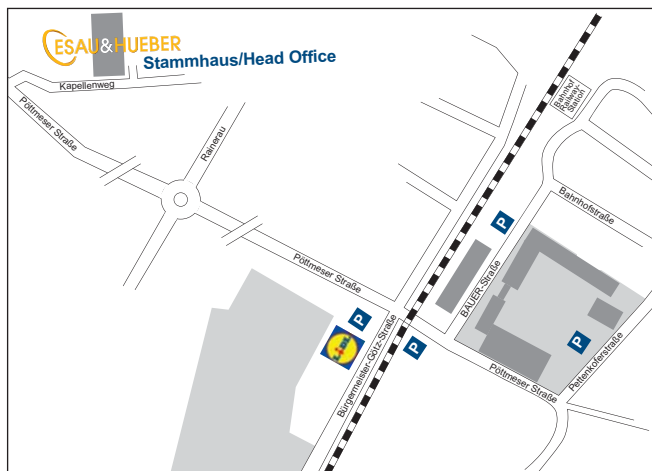

Ihr Weg zu uns

Aus Richtung Stuttgart/München.

A8, Ausfahrt Dasing auf die B300 Richtung Ingolstadt/Regensburg.

Aus Richtung Nürnberg/München.

A9, Ausfahrt Langenbruck auf die B300 Richtung Augsburg.

B300 Ausfahrt Schrobenhausen.

- Fahren Sie an der Ausfahrt links ab in die Gerolsbacher Straße.
- Folgen Sie der Vorfahrtsstraße geradeaus in die Aichacher Straße bis Sie den Kreisverkehr am Thiers-Platz erreichen.
- Verlassen Sie diesen an der 3. Ausfahrt und fahren Sie in die Hörzhausener Straße.
- Bleiben Sie auf der rechtsabbiegenden Vorfahrtsstraße und gelangen Sie in die Pöttmeser Straße.
- Folgen sie dem Straßenverlauf und biegen Sie kurz vor Ortsende rechts in den Kapellenweg.